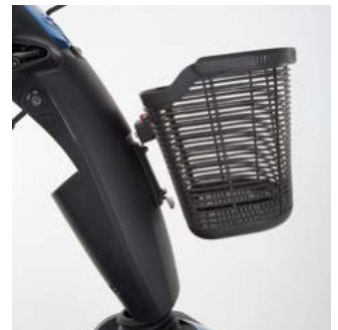

Accesorios Scooters

Retrovisores

Más seguridad gracias al aumento de la visibilidad periférica.

Parabrisas

Ofrece a los usuarios más protección en condiciones climáticas adversas.

Conexión USB

Perfecta para cargar el móvil o tablet mientras circula - isólo conecte y ya está!

Soporte para móvil

Soporte robusto y seguro que se puede ajustar y sirve para la mayoría de smartphones.

Soporte para muletas / bastones

Para llevar las muletas o el bastón de manera segura y estable durante la marcha.

Soporte para caminador

Para llevar el caminador o rollator en la parte trasera del scooter de manera segura.

Soporte para botella de oxígeno

Permite que los afectados por EPOC puedan llevar las botellas de oxígeno en su scooter.

Cesta delantera XL

Tres veces más grande que la cesta estándar, aporta espacio extra para llevar más cosas.

*Consultar disponibilidad según modelo de scooter

La gama de accesorios para scooters
más amplia del mercado*