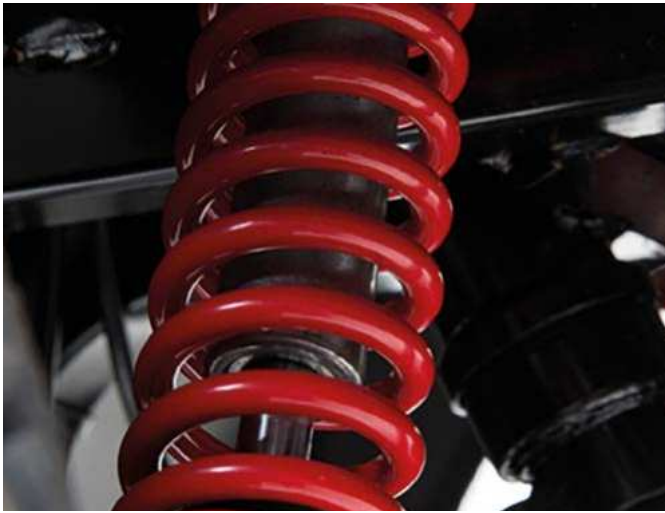

Características y opciones

Suspensión mejorada

Para una conducción más suave y cómoda sobre terrenos abruptos.

Dirección muy estable que facilita la conducción

Mantiene la trayectoria incluso a alta velocidad para más seguridad y estabilidad.