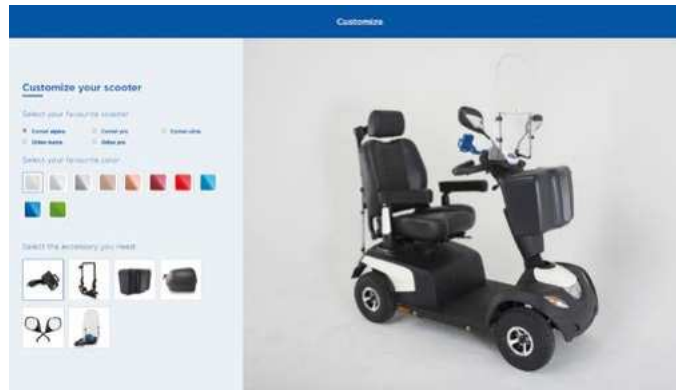

Personaliza tu scooter con paneles y accesorios

Escoge entre 10 colores de paneles y 30 accesorios para personalizar tu scooter según tu estilo. Para más información, visita la microsite: www.invacarescooter.com