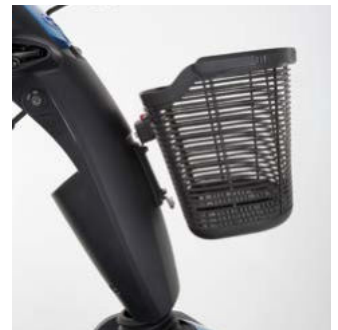

Accesorios Scooters

Retrovisores

Más seguridad gracias al aumento de la visibilidad periférica.

Parabrisas

Ofrece a los usuarios más protección en condiciones climáticas adversas.

Conexión USB

Perfecta para cargar el móvil o tablet mientras circula - isólo conecte y ya está!

Soporte para móvil

Soporte robusto y seguro que se puede ajustar y sirve para la mayoría de smartphones.

Soporte para muletas / bastones

Para llevar las muletas o el bastón de manera segura y estable durante la marcha.

Soporte para caminador

Para llevar el caminador o rollator en la parte trasera del scooter de manera segura.

Soporte para botella de oxígeno

Permite que los afectados por EPOC puedan llevar las botellas de oxígeno en su scooter.

Cesta delantera XL

Tres veces más grande que la cesta estándar, aporta espacio extra para llevar más cosas.

*Consultar disponibilidad según modelo de scooter

La gama de accesorios para scooters más amplia del mercado*