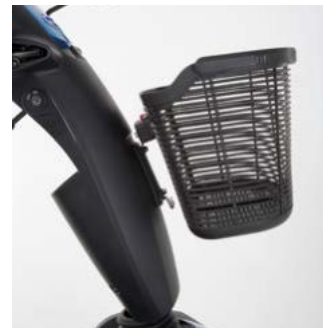

Accesorios Scooters

Retrovisores

Más seguridad gracias al aumento de la visibilidad periférica.

Parabrisas

Ofrece a los usuarios más protección en condiciones climáticas adversas.

Conexión USB

Perfecta para cargar el móvil o tablet mientras circula - isólo conecte y ya está!

Soporte para móvil

Soporte robusto y seguro que se puede ajustar y sirve para la mayoría de smartphones.

Soporte para muletas / bastones

Para llevar las muletas o el bastón de manera segura y estable durante la marcha.

Soporte para caminador

Para llevar el caminador o rollator en la parte trasera del scooter de manera segura.

Soporte para botella de oxígeno

Permite que los afectados por EPOC puedan llevar las botellas de oxígeno en su scooter.

Maletero trasero con cierre

Disponible para colocarlo en la parte trasera o delantera del scooter, ofrece seguridad y espacio extra para guardar cosas.

Elevación de asiento eléctrica

Eleva el asiento de manera automática a la altura de conducción deseada.