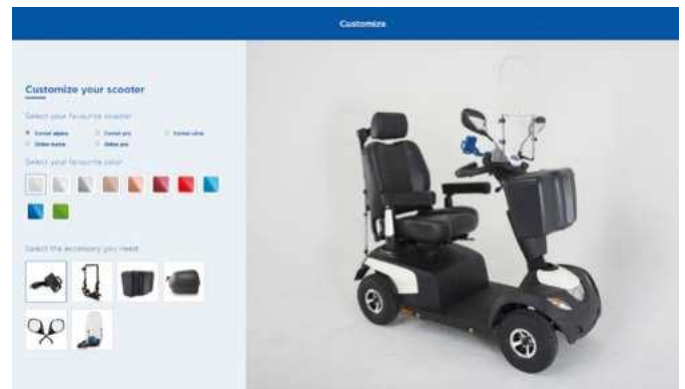

Orion[®] Metro

El mix perfecto entre confort,
seguridad y fiabilidad.

Ya sea que te quieras reunir con tus amigos para comer o vayas de tiendas por la ciudad, el **Orion Metro** es el scooter ideal para ti.

El nuevo **Orion Metro** - disponible en versión 3 o 4 ruedas - ha sido diseñado teniendo en cuenta aspectos ergonómicos para centrarse en las necesidades de usuarios tanto principiantes como experimentados. Como resultado, viene equipado con numerosas opciones que garantizan un paseo fácil, seguro y divertido.

Conducción ergonómica

El manillar ergonómico facilita el control del scooter.

Palanca de freno

Asegura la frenada de emergencia si es necesaria.

Luz de freno

Intensas luces de freno que avisan a la gente cuando el scooter está frenando.

Palanca de desembrague en 2 tiempos

Impide que el scooter circule solo por accidente.

Limitador de velocidad automático

Reduce la velocidad en las curvas para mayor control y seguridad.

Personaliza tu scooter con paneles y accesorios