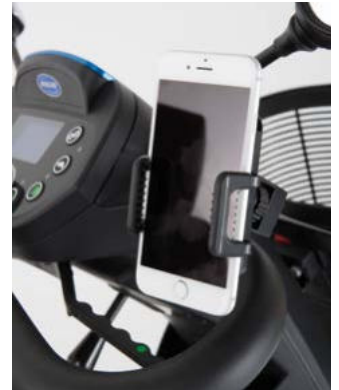

Accesorios Scooters

Retrovisores

Más seguridad gracias al aumento de la visibilidad periférica.

Parabrisas

Ofrece a los usuarios más protección en condiciones climáticas adversas.

Conexión USB

Perfecta para cargar el móvil o tablet mientras circula - isólo conecte y ya está!