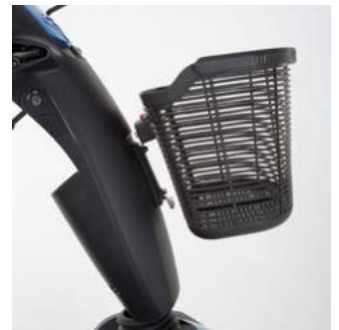

Accesorios Scooters

Retrovisores

Más seguridad gracias al aumento de la visibilidad periférica.

Parabrisas

Ofrece a los usuarios más protección en condiciones climáticas adversas.

Conexión USB

Perfecta para cargar el móvil o tablet mientras circula - isólo conecte y ya está!

Soporte para móvil

Soporte robusto y seguro que se puede ajustar y sirve para la mayoría de smartphones.

Soporte para muletas / bastones

Para llevar las muletas o el bastón de manera segura y estable durante la marcha.

Soporte para caminador

Para llevar el caminador o rollator en la parte trasera del scooter de manera segura.

Soporte para botella de oxígeno

Permite que los afectados por EPOC puedan llevar las botellas de oxígeno en su scooter.

Maletero trasero con cierre

Disponible para colocarlo en la parte trasera o delantera del scooter, ofrece seguridad y espacio extra para guardar cosas.

Elevación de asiento eléctrica

Eleva el asiento de manera automática a la altura de conducción deseada.